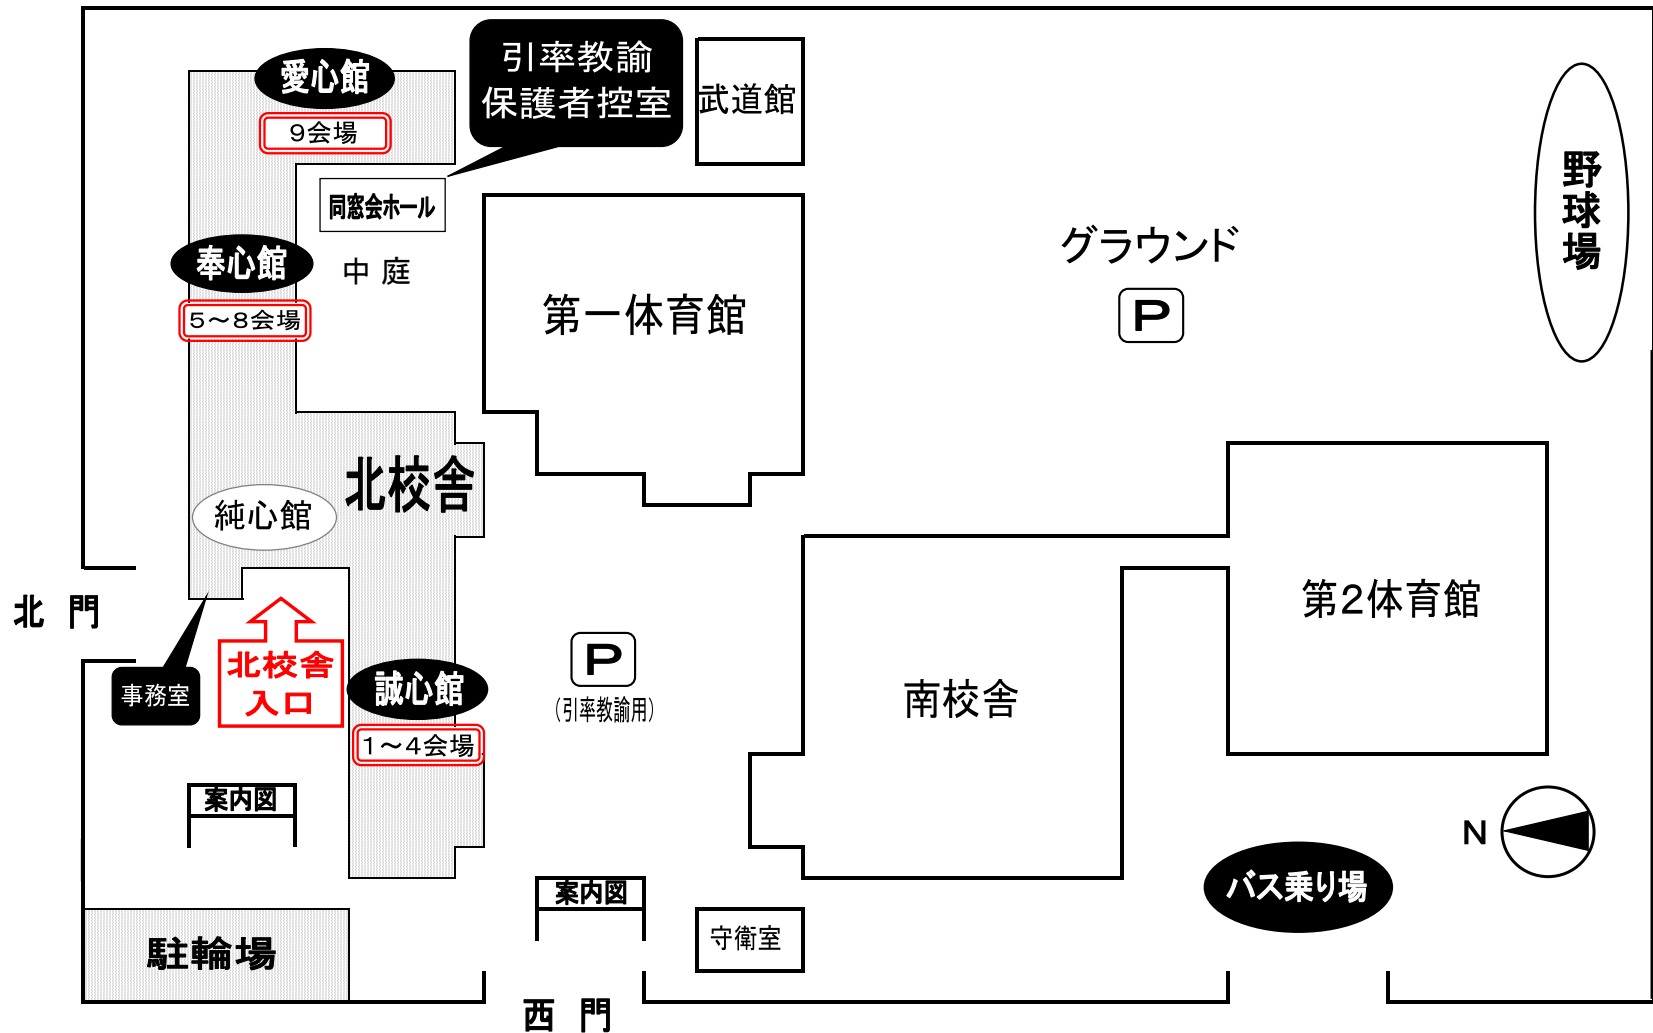

推薦試験

令和3年度 入学試験 会場案内

校舎・会場への入場開始は、校内放送にてお知らせします。受付は行いませんので、受験番号により会場を確認のうえ、北校舎入口より入場して下さい。

※裏面 受験番号及び試験会場参照